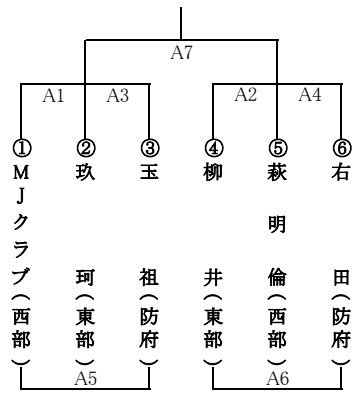

# 第29回三戸杯争奪バスケットボール大会(ミニの部)組合せ表

令和元年8月4日(日)

男子Aブロック (会場:右田小学校)

男子Bブロック (会場:西浦小学校)

男子Cブロック (会場:新田小学校)

男子Dブロック (会場:中関小学校)

女子Aブロック (会場:SA・Aコート)

女子Bブロック (会場:SA・Bコート)

女子Cブロック (会場:SA・Cコート)

女子Dブロック (会場:SA・サブコート)

試合時間

【6-1-6-⑤-6-1-6】

試合開始予定時刻

男子 A・B・C・Dブロック	①8:50	②10:00	③11:10	④12:20	⑤13:30	⑥14:40	⑦16:00
-------------------	-------	--------	--------	--------	--------	--------	--------