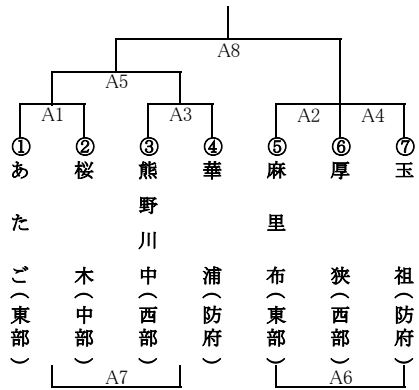

# 第29回三戸杯争奪バスケットボール大会(ミニの部)組合せ表

令和元年8月4日(日)

男子Aブロック (会場:右田小学校)

男子Bブロック (会場:西浦小学校)

男子Cブロック (会場:新田小学校)

男子Dブロック (会場:中関小学校)

女子Aブロック (会場:SA・Aコート)

女子Bブロック (会場:SA・Bコート)

女子Cブロック (会場:SA・Cコート)

女子Dブロック (会場:SA・サブコート)

試合時間

【6-1-6-⑤-6-1-6】

試合開始予定時刻

男子 A・B・C・Dブロック	①8:50	②10:00	③11:10	④12:20	⑤13:30	⑥14:40	⑦16:00
-------------------	-------	--------	--------	--------	--------	--------	--------