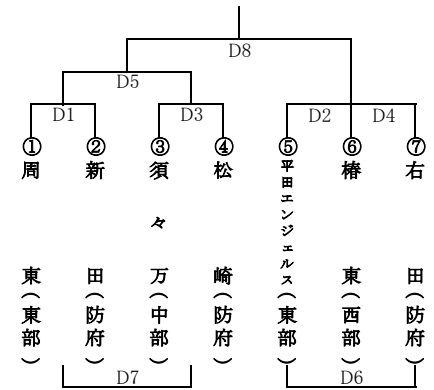

# 第29回三戸杯争奪バスケットボール大会(ミニの部)組合せ表

令和元年8月4日(日)

男子Aブロック (会場:右田小学校)

男子Bブロック (会場:西浦小学校)

男子Cブロック (会場:新田小学校)

男子Dブロック (会場:中関小学校)

女子Aブロック (会場:SA・Aコート)

女子Bブロック (会場:SA・Bコート)

女子Cブロック (会場:SA・Cコート)

女子Dブロック (会場:SA・サブコート)

試合時間

【6-1-6-⑤-6-1-6】

試合開始予定時刻

男子 A・B・C・Dブロック	①8:50	②10:00	③11:10	④12:20	⑤13:30	⑥14:40	⑦16:00
-------------------	-------	--------	--------	--------	--------	--------	--------