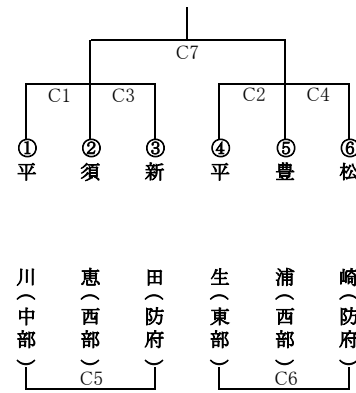

# 第29回三戸杯争奪バスケットボール大会(ミニの部)組合せ表

令和元年8月4日(日)

男子Aブロック (会場:右田小学校)

男子Bブロック (会場:西浦小学校)

男子Cブロック (会場:新田小学校)

男子Dブロック (会場:中関小学校)

女子Aブロック (会場:SA・Aコート)

女子Bブロック (会場:SA・Bコート)

女子Cブロック (会場:SA・Cコート)

女子Dブロック (会場:SA・サブコート)

試合時間

【6-1-6-⑤-6-1-6】

試合開始予定時刻

男子 A・B・C・Dブロック	①8:50	②10:00	③11:10	④12:20	⑤13:30	⑥14:40	⑦16:00
-------------------	-------	--------	--------	--------	--------	--------	--------