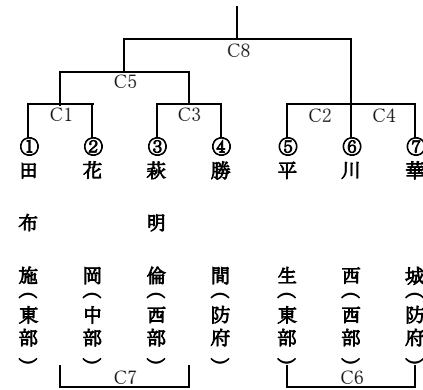

# 第29回三戸杯争奪バスケットボール大会(ミニの部)組合せ表

令和元年8月4日(日)

男子Aブロック (会場:右田小学校)

男子Bブロック (会場:西浦小学校)

男子Cブロック (会場:新田小学校)

男子Dブロック (会場:中関小学校)

女子Aブロック (会場:SA・Aコート)

女子Bブロック (会場:SA・Bコート)

女子Cブロック (会場:SA・Cコート)

女子Dブロック (会場:SA・サブコート)

試合時間

【6-1-6-⑤-6-1-6】

試合開始予定時刻

男子 A・B・C・Dブロック	①8:50	②10:00	③11:10	④12:20	⑤13:30	⑥14:40	⑦16:00
-------------------	-------	--------	--------	--------	--------	--------	--------

女子 A・B・C・Dブロック	①8:30	②9:35	③10:40	④11:45	⑤12:50	⑥13:55	⑦15:00	⑧16:05
-------------------	-------	-------	--------	--------	--------	--------	--------	--------