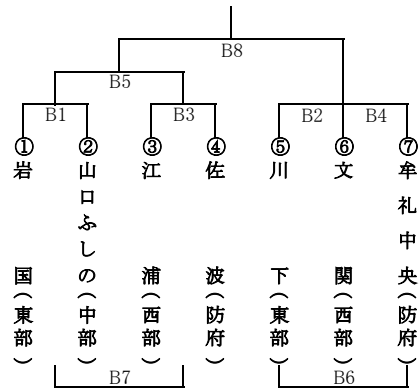

# 第29回三戸杯争奪バスケットボール大会(ミニの部)組合せ表

令和元年8月4日(日)

男子Aブロック (会場:右田小学校)

男子Bブロック (会場:西浦小学校)

男子Cブロック (会場:新田小学校)

男子Dブロック (会場:中関小学校)

女子Aブロック (会場:SA・Aコート)

女子Bブロック (会場:SA・Bコート)

女子Cブロック (会場:SA・Cコート)

女子Dブロック (会場:SA・サブコート)

試合時間

【6-1-6-⑤-6-1-6】

試合開始予定時刻

男子 A・B・C・Dブロック	①8:50	②10:00	③11:10	④12:20	⑤13:30	⑥14:40	⑦16:00
-------------------	-------	--------	--------	--------	--------	--------	--------