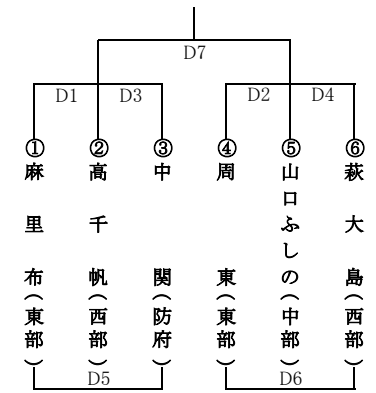

# 第29回三戸杯争奪バスケットボール大会(ミニの部)組合せ表

令和元年8月4日(日)

男子Aブロック (会場:右田小学校)

男子Bブロック (会場:西浦小学校)

男子Cブロック (会場:新田小学校)

男子Dブロック (会場:中関小学校)

女子Aブロック (会場:SA・Aコート)

女子Bブロック (会場:SA・Bコート)

女子Cブロック (会場:SA・Cコート)

女子Dブロック (会場:SA・サブコート)

試合時間

【6-1-6-⑤-6-1-6】

試合開始予定時刻

男子 A・B・C・Dブロック	①8:50	②10:00	③11:10	④12:20	⑤13:30	⑥14:40	⑦16:00
-------------------	-------	--------	--------	--------	--------	--------	--------

女子 A・B・C・Dブロック	①8:30	②9:35	③10:40	④11:45	⑤12:50	⑥13:55	⑦15:00	⑧16:05
-------------------	-------	-------	--------	--------	--------	--------	--------	--------