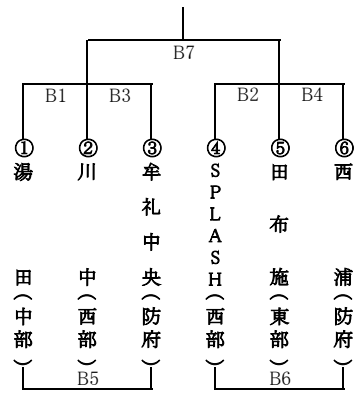

# 第29回三戸杯争奪バスケットボール大会(ミニの部)組合せ表

令和元年8月4日(日)

男子Aブロック (会場:右田小学校)

男子Bブロック (会場:西浦小学校)

男子Cブロック (会場:新田小学校)

男子Dブロック (会場:中関小学校)

女子Aブロック (会場:SA・Aコート)

女子Bブロック (会場:SA・Bコート)

女子Cブロック (会場:SA・Cコート)

女子Dブロック (会場:SA・サブコート)

試合時間

【6-1-6-⑤-6-1-6】

試合開始予定時刻

男子 A・B・C・Dブロック	①8:50	②10:00	③11:10	④12:20	⑤13:30	⑥14:40	⑦16:00
-------------------	-------	--------	--------	--------	--------	--------	--------